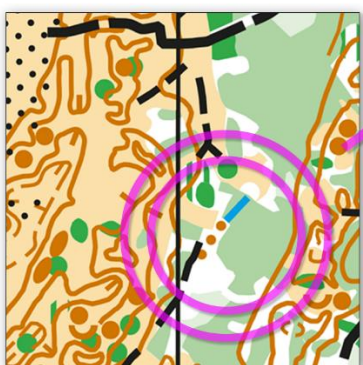

hallandspremiären

10-12 mars
2023

10 mars Kattegatnatten Skummeslöv

Lätlöpt strandskog med rikt stignät och delvis i stugområde. Svag kupering med bitvis mycket detaljerad kurvbild.

Karta: Skummeslöv, ritad av Fredrik Nilsson 2022.

Start: Från kl 19.00. Avstånd max 1 000 m.

Klasser: DH10-DH85, Mycket lätt 2 km, Lätt 2,5 km, Lätt 5 km, Medelsvår 3 km, Svår 3 km, Svår 5 km.

11 mars Hallandspremiären medel Skummeslöv

Lätlöpt strandskog med rikt stignät. Svag kupering, med mycket detaljerad kurvbild.

Karta: Skummeslöv, ritad av Fredrik Nilsson 2022.

Start: Från kl 11.00. Avstånd max 500 m.

Klasser: DH10-DH85, Inskolning 2 km, Mycket lätt 2 km, Lätt 2,5 km, Lätt 5 km, Medelsvår 3 km, Svår 3 km, Svår 5 km

12 mars Hallandspremiären lång Tylösand

Lätlöpt strandskog med rikt stignät och inslag av bostadsområden. Svag kupering.

Karta: Tylösand, ritad av Håkan Svenson 2022.

Start: Från kl 11.00. Avstånd max 2 000 m.